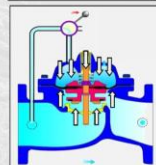

Closing Forces, Double Vs. Single Chamber Valve (3-Way Control)

6" @ 4 bar
Closing Force = 1300kg

6" @ 4 bar
Closing Force = 75kg

沖縄県 久米島 第一地区

720型 減圧弁
本管: 100mm
バイパス管: 50mm

720型 減圧弁
本管: 150mm
バイパス管: 80mm

ベルマド制御弁 実績紹介