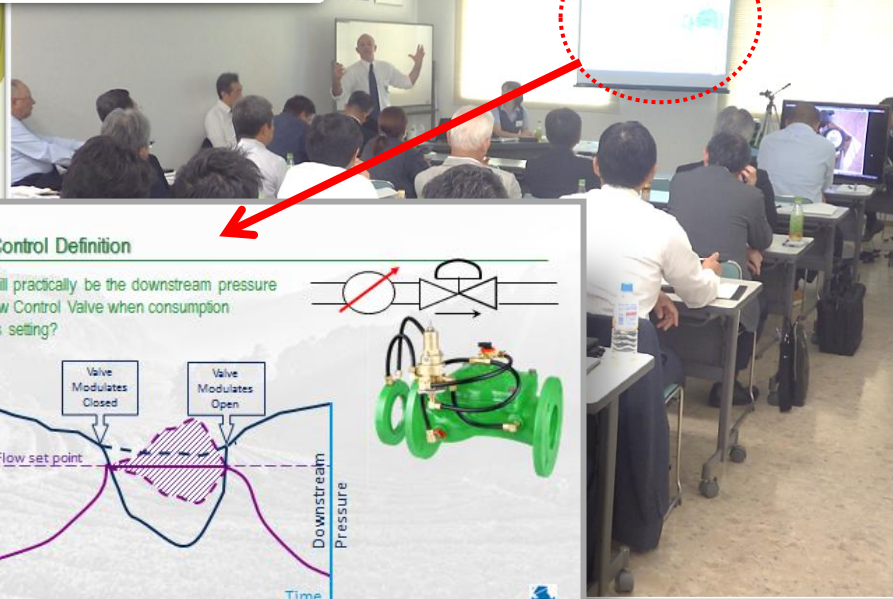

来夏の暑熱対策に向けマイクロフォガーの設置を是非ご検討ください！

ベルマドセミナーを開催しました

本社ビル4F大会議室

Flow Control Definition

What will practically be the downstream pressure of a Flow Control Valve when consumption exceeds setting?

2018年10月11日に弊社と関連が深いイスラエルのバルブメーカーである**ベルマド社**との合同セミナーを開催いたしました。