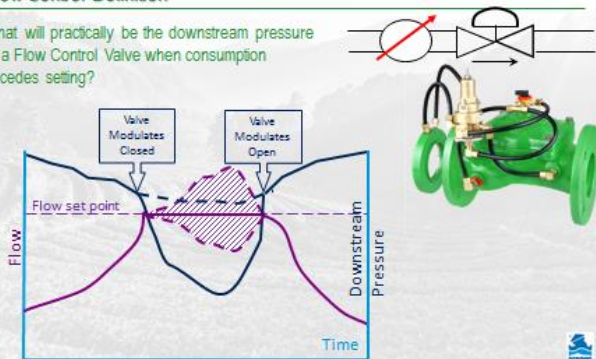

来夏の暑熱対策に向けマイクロフォガーの設置を是非ご検討ください！

ベルマドセミナーを開催しました

本社ビル4F大会議室

Flow Control Definition

What will practically be the downstream pressure of a Flow Control Valve when consumption exceeds setting?

2018年10月11日に弊社と関連が深いイスラエルのバルブメーカーである**ベルマド社**との合同セミナーを開催いたしました。